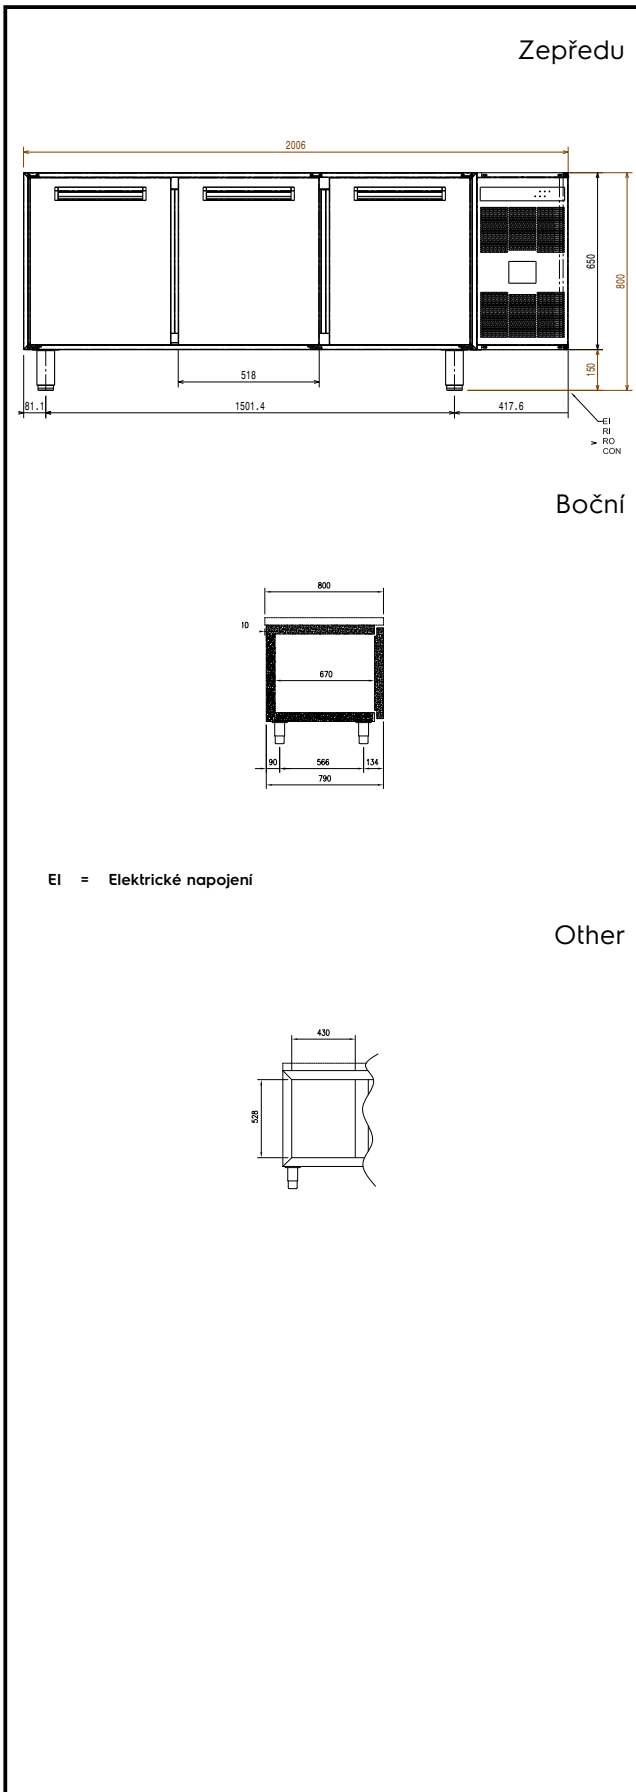

Elektro

Napětí:

728968 (BPLER3NN) 230 V/1N ph/50 Hz

Příkon max:

0.247 kW

Hlavní informace

Btto objem:

545 L

Netto objem:

360 L

Počet dveří:

3

Dveřní závěsy:

1x vlevo+2x vpravo

Vnější rozměry, Šířka

2006 mm

Vnější rozměry, Hloubka

790 mm

Vnější rozměry, hloubka při

otevřených dveřích:

1280 mm

Vnější rozměry, Výška

800 mm

Typ vnějšího materiálu:

AISI 304 Scotch Brite

Typ vnitřního materiálu:

AISI 304 / Din. 1.4301

Vnitřní boční plechy -

materiál:

AISI 304 / Din. 1.4301

Chladičí údaje

Funkční ovládací úroveň:

Chladičí výkon při

vypařovací teplotě:

-10 °C

Provozní teplota min:

-2 °C

Provozní teplota max:

7 °C

Informace o produktu (v souladu s nařízením EU 2015/1094)

Typový model:

pultový chladičí

Udržitelnost

Energetická třída (v souladu s nařízením EU 2015/1094):

A

Roční a denní spotřeba energie (v souladu s nařízením EU 2015/1094):

515kWh/rok - 1kWh/24h

Provozní podmínky (v souladu s nařízením EU 2015/1094):

Zátěžový provoz (tř.5)

EEl index (v souladu s nařízením EU 2015/1094):

22

Typ chladiča:

R290

GWP index:

3