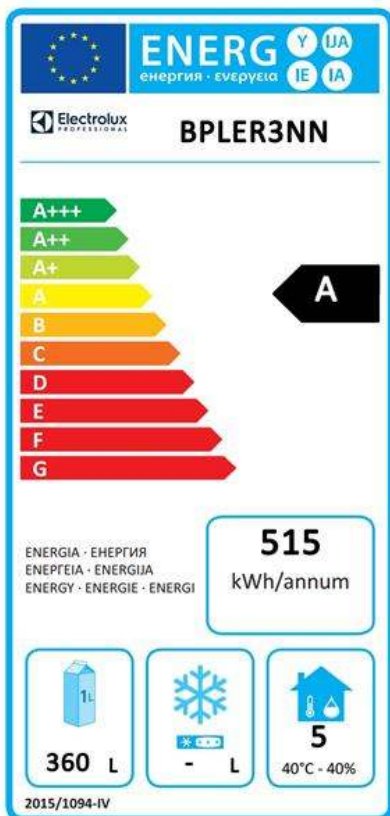

Udržitelnost

- Chladivo R290 s nejnižším dopadem na životní prostředí (potenciál globálního oteplování GWP=3). CFC a HCFC free.
- Síla izolace: 60mm k zajištění účinné izolace při minimální spotřebě energie.
- Odmínatelné, tříkomorové magnetické balonové těsnění zlepšuje izolaci a snižuje spotřebu energie a usnadňuje čištění.
- Špičková energetická účinnost (třída A) a zaručená rovnoměrnost teploty i při extrémních pracovních podmínkách (třída 5; 40°C a 40% vlhkost): vynikající výkon, certifikován protokolem energetické zkoušky UNI EN ISO 22041:2020.

Informace o produktu (v souladu s nařízením EU 2015/1094)

Typový model:

pultový chladičí

Udržitelnost

Energetická třída (v souladu s nařízením EU 2015/1094):

A

Roční a denní spotřeba energie (v souladu s nařízením EU 2015/1094):

515kWh/rok - 1kWh/24h

Provozní podmínky (v souladu s nařízením EU 2015/1094):

Zátěžový provoz (tř.5)

EEl index (v souladu s nařízením EU 2015/1094):

22

Typ chladiča:

R290

GWP index:

3

Energetický štítek EU od 1. července
2016

Program Energetických štítků EU pro profesionální chladicí a mrazicí zařízení je založen na požadavku stanovení minimálních norem energetické náročnosti pro komerční chladicí skříně prodávané v Evropské unii.